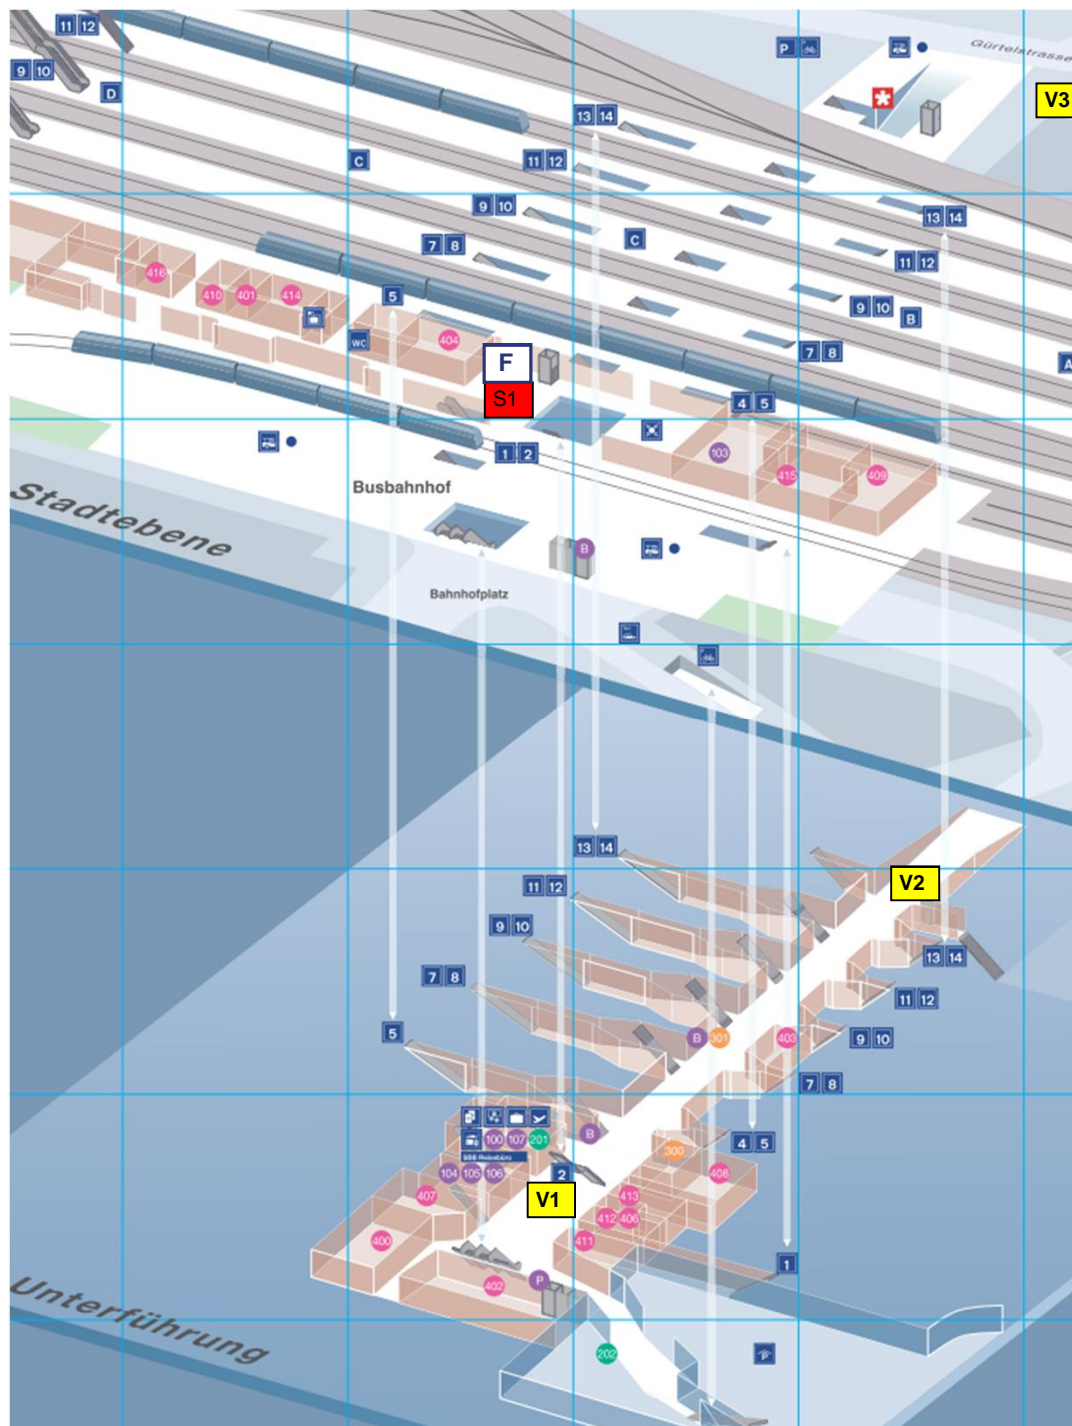

Promotionen im Bahnhof Chur

Stand-Aktionen

- S1** Annexhalle, Brüstung zu UG, vis-à-vis Kiosk Stadtebene, 3 x 4m

Sampling-Aktionen

- V1** Bereich Ladenzone, vis-à-vis SBB Reisebüro Unterführung
- V2** Eingangsportal Seite Gürtelstrasse Unterführung
- V3** Platz vor Eingang Schulgebäude, Areal Gleis d Stadteschoss

- F** Fundraising: Promotionsplatz S1

Stand: 17.5.2011