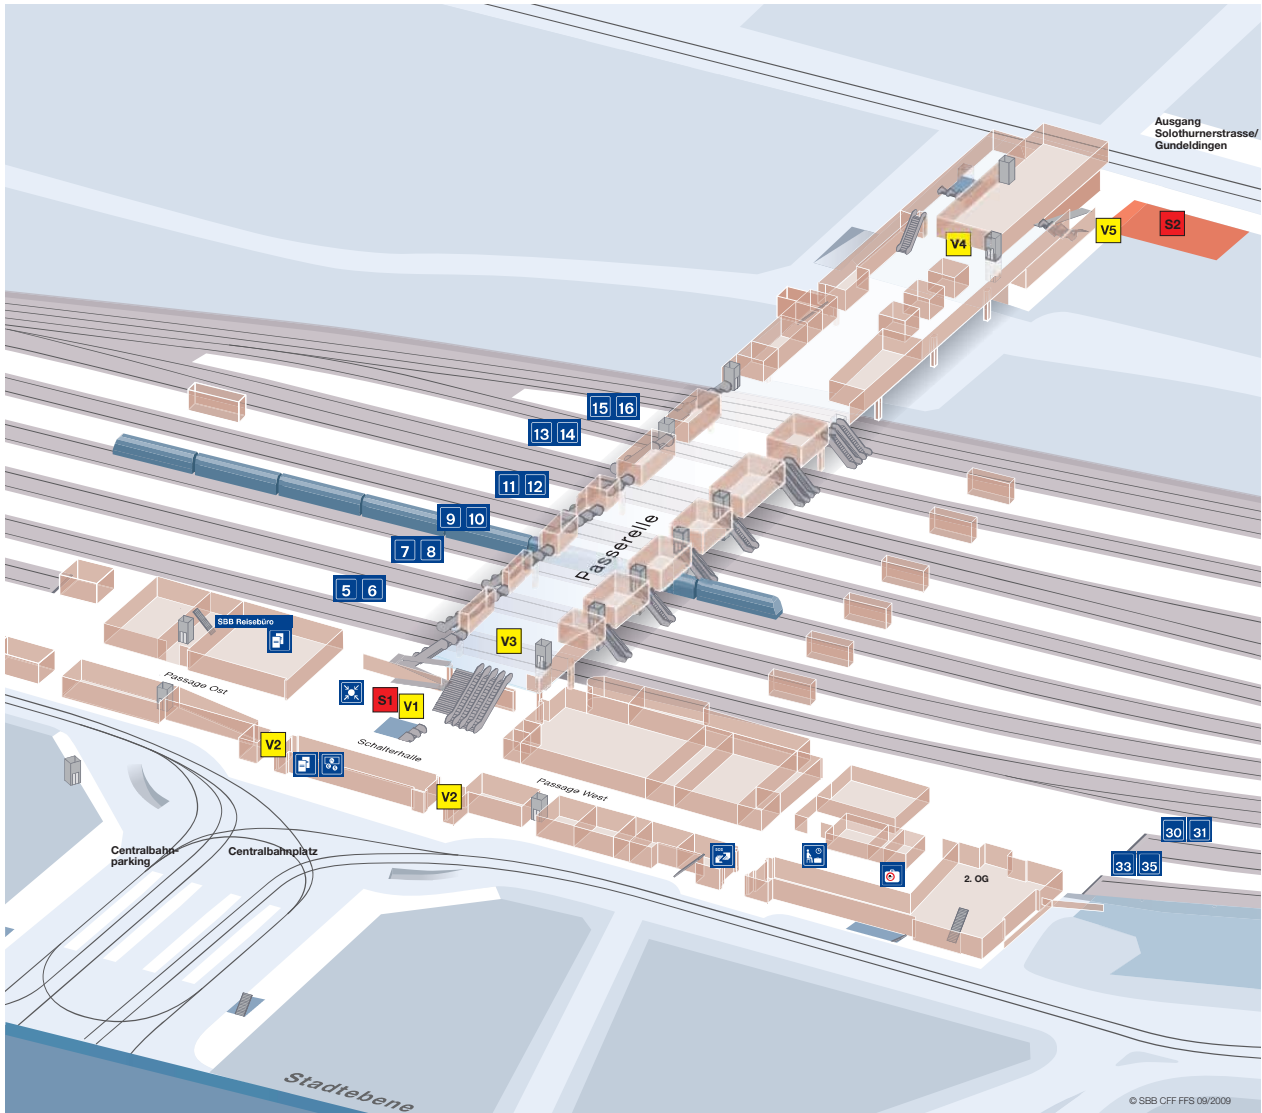

# Promotions- und Eventflächen in der SBB RailCity Basel.

Stand-Aktionen	
<b>S1</b>	Treffpunkt Schalterhalle Stadtebene
<b>S2</b>	Meret Oppenheim-Platz Stadtebene, Ausgang Gundeldingen

Sampling-Aktionen	
<b>V1</b>	Treffpunkt Schalterhalle Stadtebene
<b>V2</b>	Ausgang Centralbahnplatz Stadtebene
<b>V3</b>	Passerelle

<b>V4</b>	Passerelle vor Kopfbau
<b>V5</b>	Güterstrasse / Kopfbau Süd Stadtebene, Ausgang Gundeldingen